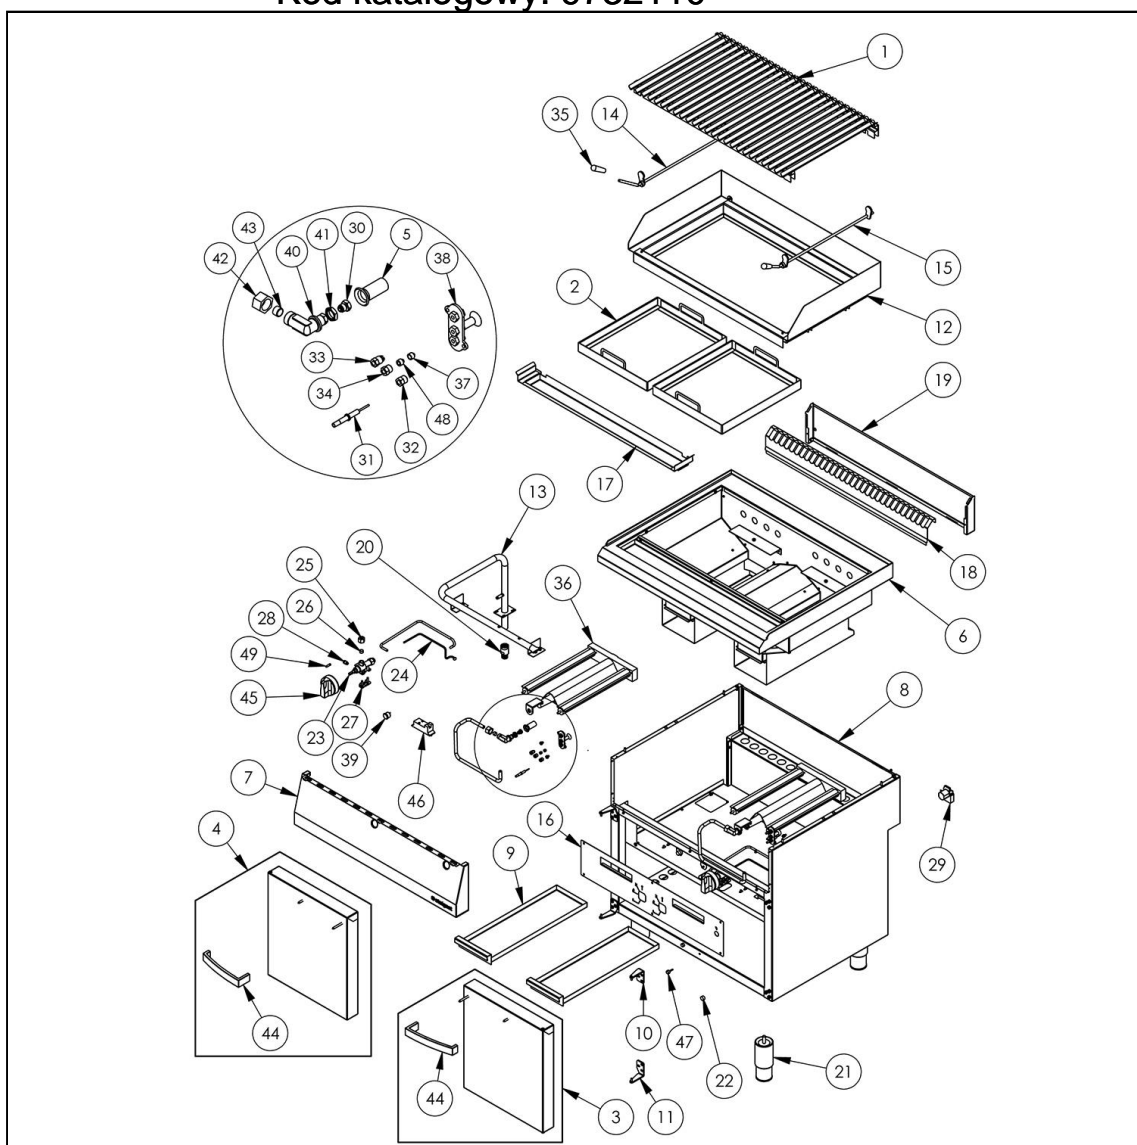

grill lawowy gazowy, ruszt S, 6.5kW, G20

Kod katalogowy: 9732110

Nr części (V nr rys.-nr części z rysunku)	Nazwa	Kod
V9732110.2-01	Ruszt 400 typ S	C011079
V9732110.2-02	Ramka siatki	C011078
V9732110.2-03	Drzwi prawe 400	C011143
V9732110.2-04	Nie dotyczy tego modelu produktu	
V9732110.2-05	Przysłona	
V9732110.2-06	Błat	
V9732110.2-07	Panel przedni	
V9732110.2-08	Korpus	
V9732110.2-09	Szuflada lava	
V9732110.2-10	Zawias prawy górny	C011137
V9732110.2-11	Zawias prawy dolny	C011136
V9732110.2-12	Ramka	
V9732110.2-13	Kolektor	
V9732110.2-14	O prawa	
V9732110.2-15	O lewa	
V9732110.2-16	Maskownica	
V9732110.2-17	Rynna	
V9732110.2-18	Ośłona kominka	
V9732110.2-19	Podstawa kominka	
V9732110.2-20	Redukcja	
V9732110.2-21	Stopka okrągła	C007292
V9732110.2-22	Magnes okrągły krótki	C007297
V9732110.2-23	Zawór A60S	C008801
V9732110.2-24	Termopara 600	C008081
V9732110.2-25	Nakrętka M16x1.5	C001255
V9732110.2-26	Pierścienie zaciskowy fi10	C001259
V9732110.2-27	Klamra zaworu A60S	C009137
V9732110.2-28	Nakrętka z pierścieniem M10x1 fi6	C010733
V9732110.2-29	Skrzynka przyłączeniowa KADO2/3	C010734
V9732110.2-30	Dysza palnika - główna	
V9732110.2-31	Elektroda	C010777
V9732110.2-32	Nakrętka elektrody	C010780
V9732110.2-33	Nakrętka termopary	C010778
V9732110.2-34	Nakrętka rurki fi6	C010752
V9732110.2-35	R koje	C011037
V9732110.2-36	Palnik lava grill	C011040
V9732110.2-37	Tulejka dyszy fi 6mm	
V9732110.2-38	Pilot lava grilla	
V9732110.2-39	Włócznik	C010735
V9732110.2-40	Kolanko lava	C011042
V9732110.2-41	Nakrętka niska M14x1	
V9732110.2-42	Nakrętka M16x1.5	
V9732110.2-43	Pierścienie zaciskowy fi10	
V9732110.2-44	Rączka drzwi 400	C011135
V9732110.2-45	Pokrętło Stalgast fi 70	C011161
V9732110.2-46	Generator	
V9732110.2-47	Odbojnik gumowy fi11.5x5.5	C010976
V9732110.2-48	Dysza palnika pilota	C000400
V9732110.2-49	Dysza by-pass	C010920